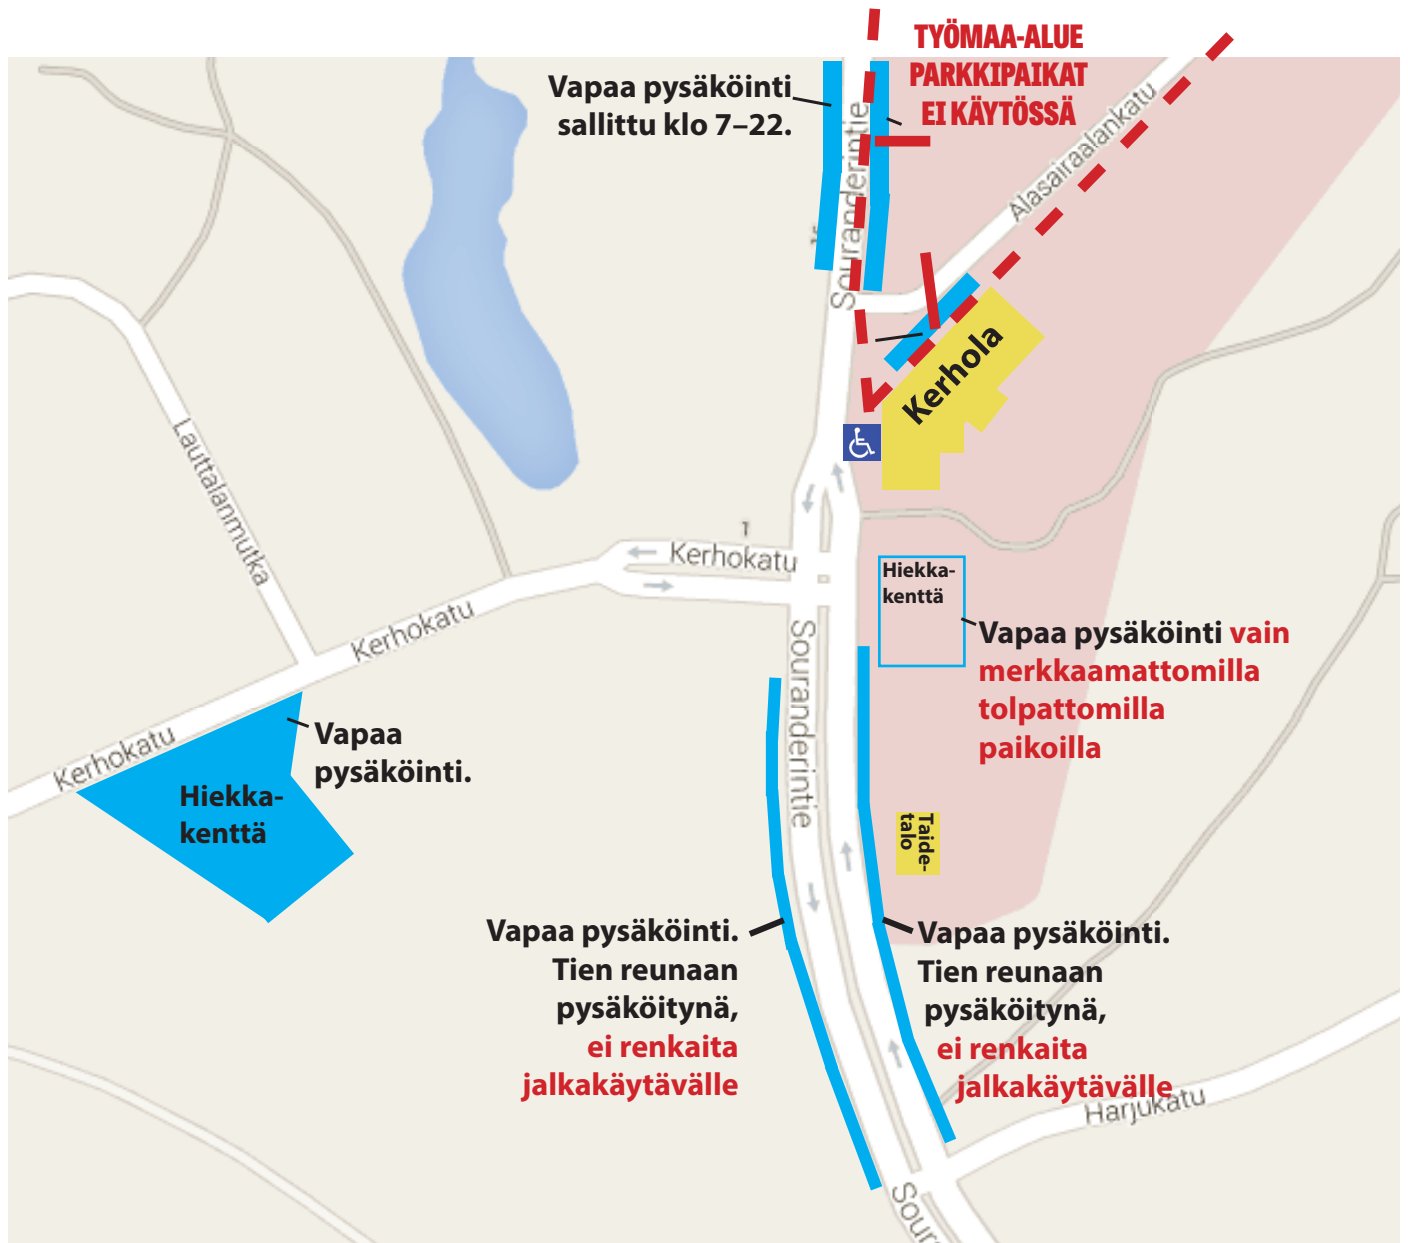

KERHOLAN PYSÄKÖINTIALUEET

Pysäköintialueet Kerholan läheisyydessä. Huom! Ei pysäköintiä nurmialueilla.

Huomioithan että Kerholan läheisin parkkipaikka on poissa käytöstä 3/2021 eteenpäin Hyvinvointikeskuksen rakentamisen ajaksi.

 = pysäköintialueet

NOKIAN
KAUPUNKI